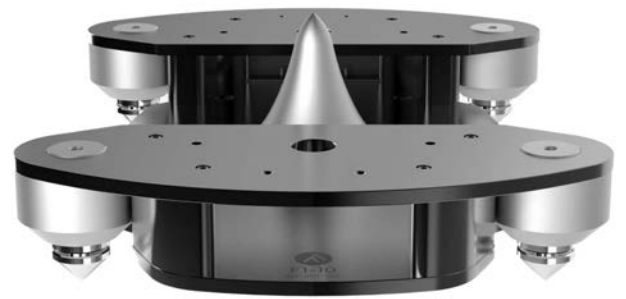

De F1 Serie bestaat uit het topmodel F1.12, gevolgd door een tweede vloerstaande luidspreker uit de serie, de F1.10. De boekenplankmodellen, ofwel monitor luidsprekers, F1.8 en F1.5 complementeren de F1 Serie.

## F1.12

De Fyne Audio F1-12 is het topmodel uit de F1 familie. Met een bijzonder en vooral uniek ontwerp zet Fyne Audio de standaard voor de huidige en volgende generaties van topklasse luidsprekers. De lijst van innovaties is even lang als indrukwekkend. Onderaan beginnend raken we haast niet uitgepraat over de 20 kilogram zware massieve aluminium BassTrax™ Reference Module. Het uiterlijk van ingelegd walnootfineer kent geen gelijke, behalve in de gespiegelde evenknie. De interne kastconstructie blijft uiteraard verborgen voor het oog, maar niet voor het oor. De mate van rust moet ergens een oorsprong hebben en dat is in het rotsvaste ontwerp. Fyne Audio's grootste IsoFlare™ unit van 12" (30cm) combineert een bas/midrange weergever met een 3" (7,5cm) titanium hoog diafragma tot een virtuele puntbron.

## F1.10

De Fyne Audio F1-10 was het eerst leverbare model uit de F1 familie. Met dit inmiddels alom geroemde en gerespecteerde ontwerp heeft Fyne Audio een echte statement weten te maken. Wederom onderaan beginnend vinden we de 16 kilogram zware massieve aluminium BassTrax™ Reference Module. Het uiterlijk is net als van de grote broer van ingelegd walnootfineer compleet met de gespiegelde evenknie. De interne kastconstructie doet geheel niet onder voor de F1.12. Fyne Audio's 10" (25cm) IsoFlare™ unit combineert een bas/midrange weergever met een 3" (7,5cm) titanium hoog diafragma tot een virtuele puntbron, met een frequentierespons van 28Hz tot 26kHz.